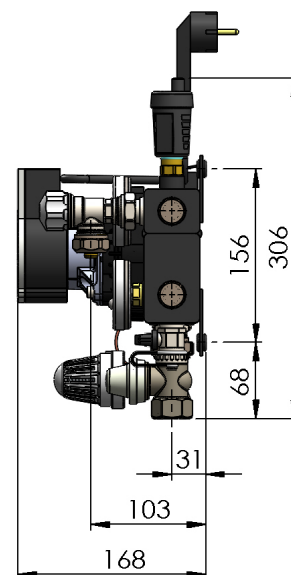

zij-aanzicht

PCC BASIC uitvoering

Artikelnummer	Aantal groepen	Lengte A in mm
2010-6-01-01	1	360
2010-6-02-01	2	360
2010-6-03-01	3	415
2010-6-04-01	4	470
2010-6-05-01	5	525
2010-6-06-01	6	580
2010-6-07-01	7	655
2010-6-08-01	8	690
2010-6-09-01	9	745
2010-6-10-01	10	800

! Raadpleeg ook de PDF's
- Curves Wilo Para 25/6 pompen
- Capaciteitsgrafieken
- Productverklaring verdelers