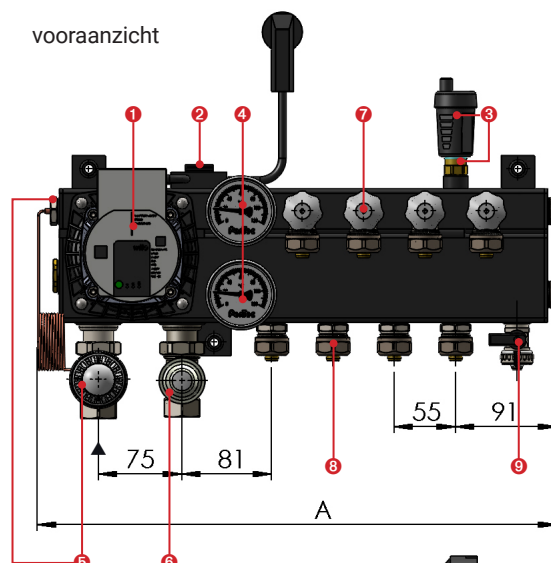

Let op: De EC (euroconus) knelsets zijn optioneel leverbaar.

Materiaal:	Zwart gepoedercoat stalen kokerprofielen 50 x 40 x 3 mm en 80 x 50 x 3 mm
Ontluchting:	Aan bovenzijde (hoogste punt) bevindt zich een vlotter-ontluchter met waterslot (alle lucht verzamelt zich op hoogste punt)
Pomp:	Deze is gemonteerd aan de voorzijde van de unit met perszijde aan de bovenkant (voorschrift fabrikant)
Beveiliging:	Maximaal beveiliging gemonteerd op de aanvoer
Thermometers:	2x thermometer, 1x in de aanvoer en 1x in de retour gemonteerd
Geluidsdemping:	Rubberen inlagen (contactgeluiddempend) in de bevestigingspunten (incl. 3 stuks bouten, sluitringen en pluggen)
Aanvoer:	Thermostatisch ventiel met waxvoeler en capillair (buisje), 1 t/m 10 groeps G 3/4" dubbel instelbaar thermostatisch ventiel, capaciteit 350 l/h bij 0,2 bar
Retour:	1 t/m 10 groeps G 3/4" dubbel instelbaar voetventiel
Bevestiging pomp:	Door middel van tapeinden en losse moeren (pomp blijft verwisselbaar)
Aansluiting v.d. groepen:	Aanvoer: dubbel instelbaar en afsluitbaar haaks ventiel met G 3/4" Euroconus (actuatorvoorbereid M30 x 1,5)
	Retour: G 3/4" euroconus nippel
Lengte buis:	Advies: maximale buislengte ca. 100 m per groep

vooraanzicht