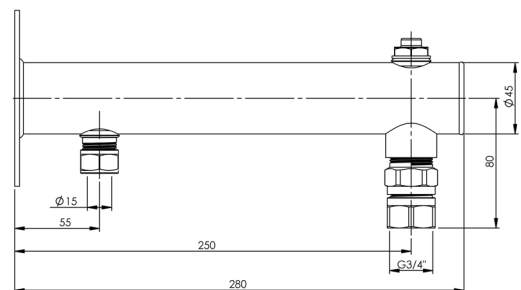

DUCOnsole met EVC

2x1/2" x 3/4" 15 mm knel + 1/2" ontluchter

DUCOnsoles voorzien van EVC-koppeling zijn geschikt voor de montage van expansievaten t/m 25 liter. Het expansievat wordt hangend gemonteerd op de 3/4" aansluiting van de console. De expansieleiding (15 mm) wordt op de 1/2" aansluiting (= 15 mm knel) gemonteerd.

De console is voorzien van een 1/2" handontluchter en is uitgerust met een muurplaat die is voorzien van 2 sleufgaten. Het open sleufgat bevindt zich aan de onderzijde, zodat voormontage van een muurbout mogelijk is. Het dwarsleufgat bevindt zich aan de bovenzijde, zodat ook een loodrechte montage gerealiseerd kan worden.

EVC koppeling

Bij het controleren, respectievelijk vervangen van het expansievat zal de cv-installatie afgetapt c.q. drukloos gemaakt moeten worden. Door montage van een EVC tussen vat en installatie is het mogelijk het expansievat los te koppelen zonder de installatie drukloos te maken. Uiteraard voldoen de EVC expansievatkoppelingen aan alle relevante eisen.

Kleur: Grijs (RAL 7040)

DUCOnsole grijs met EVC

Artikelnummer

1476-6-43-01

Grijs RAL 7040