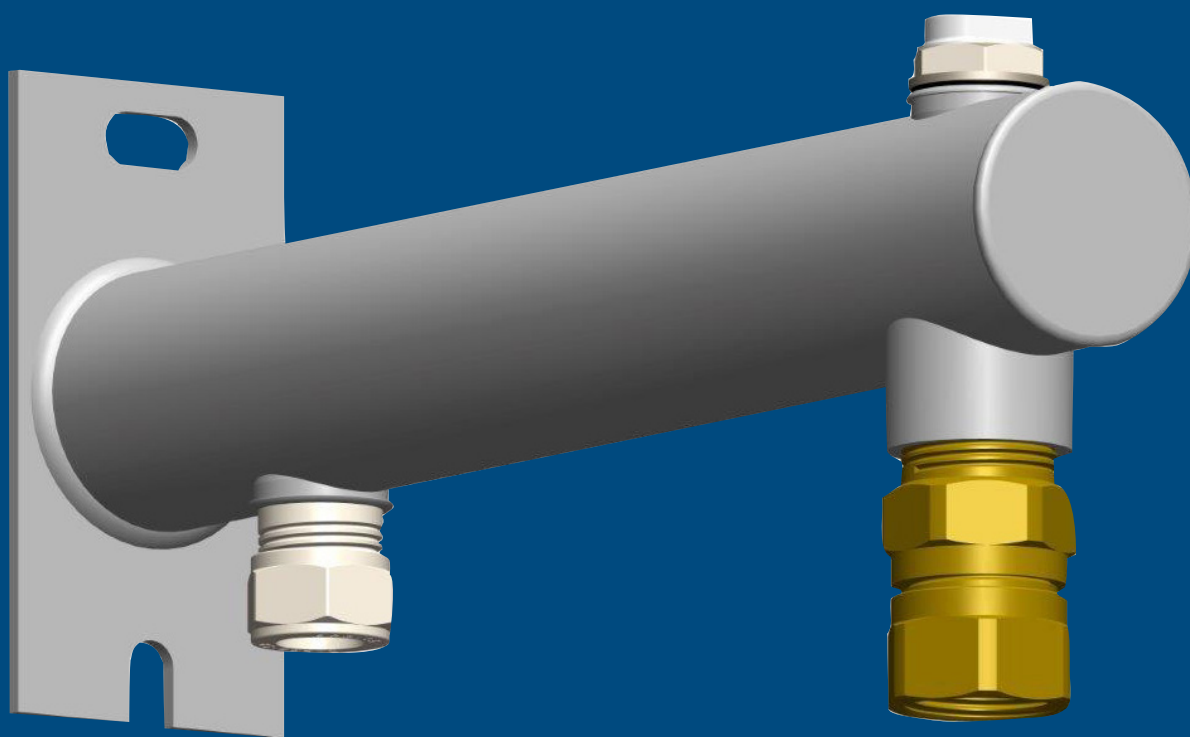

DUCOnsole met expansievatkoppeling EVC

DUCOnsole met EVC

2x1/2" x 3/4" 15 mm knel + 1/2" ontluchter

DUCOnsoles voorzien van EVC-koppeling zijn geschikt voor de montage van expansievaten t/m 25 liter. Het expansievat wordt hangend gemonteerd op de 3/4" aansluiting van de console. De expansieleiding (15 mm) wordt op de 1/2" aansluiting (= 15 mm knel) gemonteerd.

De console is voorzien van een 1/2" handontluchter en is uitgerust met een muurplaat die is voorzien van 2 sleufgaten. Het open sleufgat bevindt zich aan de onderzijde, zodat voormontage van een muurbout mogelijk is. Het dwarsleufgat bevindt zich aan de bovenzijde, zodat ook een loodrechte montage gerealiseerd kan worden.

EVC koppeling

Bij het controleren, respectievelijk vervangen van het expansievat zal de cv-installatie afgetapt c.q. drukloos gemaakt moeten worden. Door montage van een EVC tussen vat en installatie is het mogelijk het expansievat los te koppelen zonder de installatie drukloos te maken. Uiteraard voldoen de EVC expansievatkoppelingen aan alle relevante eisen.

Kleur: Grijs (RAL 7040)

DUCOnsole grijs met EVC

Artikelnummer

1476-6-43-01

Grijs RAL 7040