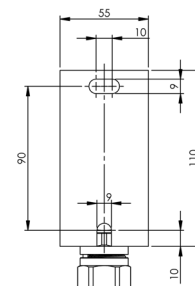

DUCOnsole met EVC

2x1/2" x 3/4" 15 mm knel + 1/2" ontluchter

DUCOnsoles voorzien van EVC-koppeling zijn geschikt voor de montage van expansievaten t/m 25 liter. Het expansievat wordt hangend gemonteerd op de 3/4" aansluiting van de console. De expansieleiding (15 mm) wordt op de 1/2" aansluiting (= 15 mm knel) gemonteerd.

De console is voorzien van een 1/2" handontluchter en is uitgerust met een muurplaat die is voorzien van 2 sleufgaten. Het open sleufgat bevindt zich aan de onderzijde, zodat voormontage van een muurbout mogelijk is. Het dwarsleufgat bevindt zich aan de bovenzijde, zodat ook een loodrechte montage gerealiseerd kan worden.

EVC koppeling

Bij het controleren, respectievelijk vervangen van het expansievat zal de cv-installatie afgetapt c.q. drukloos gemaakt moeten worden. Door montage van een EVC tussen vat en installatie is het mogelijk het expansievat los te koppelen zonder de installatie drukloos te maken. Uiteraard voldoen de EVC expansievatkoppelingen aan alle relevante eisen.

Kleur: Grijs (RAL 7040)

DUCOnsole grijs met EVC

Artikelnummer

1476-6-43-01

Grijs RAL 7040