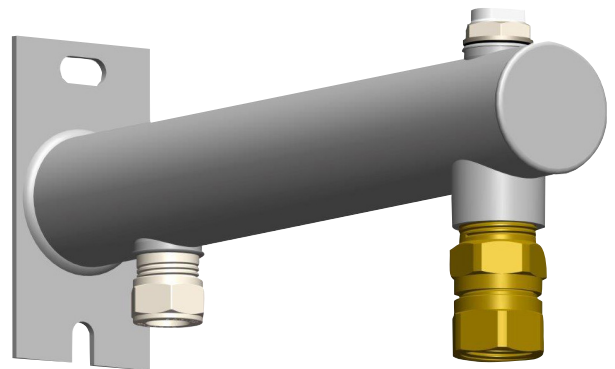

DUCOnsole met expansievatkoppeling EVC

DUCOnsole met EVC

2x1/2" x 3/4" 15 mm knel + 1/2" ontluchter

DUCOnsoles voorzien van EVC-koppeling zijn geschikt voor de montage van expansievaten t/m 25 liter. Het expansievat wordt hangend gemonteerd op de 3/4" aansluiting van de console. De expansieleiding (15 mm) wordt op de 1/2" aansluiting (= 15 mm knel) gemonteerd.

De console is voorzien van een 1/2" handontluchter en is uitgerust met een muurplaat die is voorzien van 2 sleufgaten. Het open sleufgat bevindt zich aan de onderzijde, zodat voormontage van een muurbout mogelijk is. Het dwarsleufgat bevindt zich aan de bovenzijde, zodat ook een loodrechte montage gerealiseerd kan worden.

EVC koppeling

Bij het controleren, respectievelijk vervangen van het expansievat zal de cv-installatie afgetapt c.q. drukloos gemaakt moeten worden. Door montage van een EVC tussen vat en installatie is het mogelijk het expansievat los te koppelen zonder de installatie drukloos te maken. Uiteraard voldoen de EVC expansievatkoppelingen aan alle relevante eisen.

Kleur: Grijs (RAL 7040)

DUCOnsole grijs met EVC

Artikelnummer

1476-6-43-01

Grijs RAL 7040