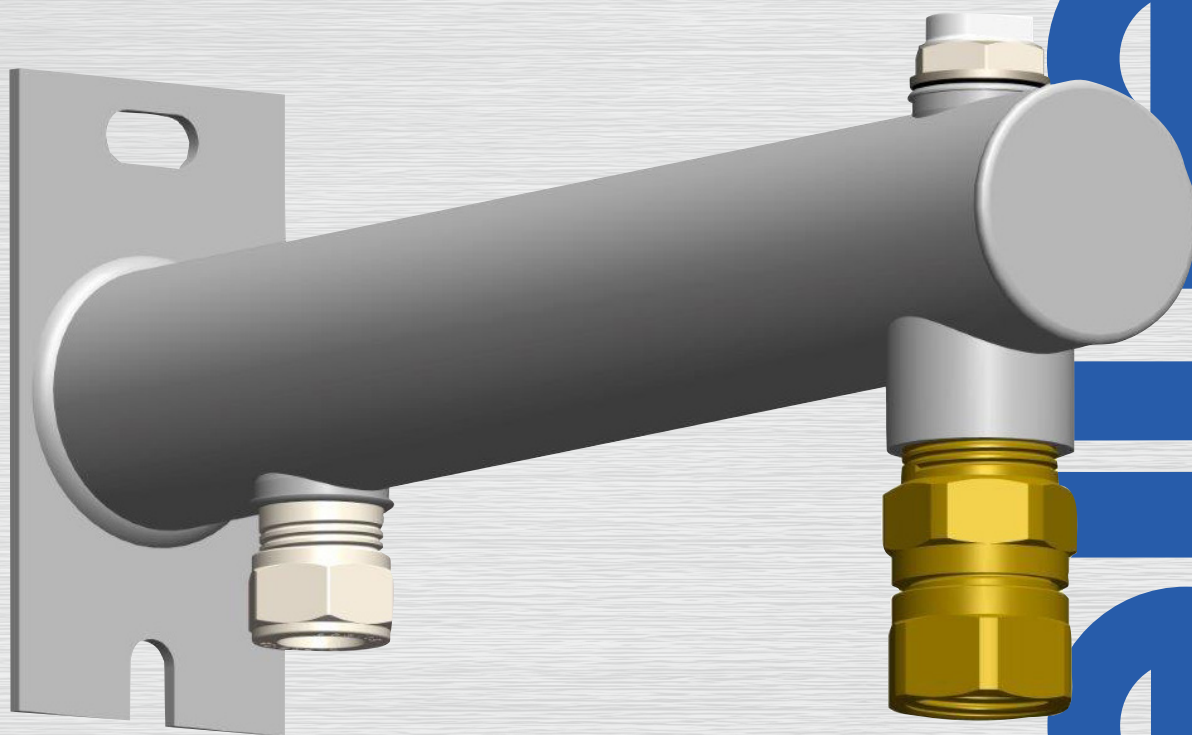

# DUCOnsole met expansievatkoppeling EVC

# DUCOnsole met EVC 2x1/2" x 3/4"

## 15 mm knel + 1/2" ontluchter

DUCOnsoles voorzien van EVC-koppeling zijn geschikt voor de montage van expansievaten t/m 25 liter. Het expansievat wordt hangend gemonteerd op de 3/4" aansluiting van de console. De expansieleiding (15 mm) wordt op de 1/2" aansluiting (= 15 mm knel) gemonteerd. De console is voorzien van een 1/2" handontluchter en is uitgerust met een muurplaat die is voorzien van 2 sleufgaten. Het open sleufgat bevindt zich aan de onderzijde, zodat voormontage van een muurbout mogelijk is. Het dwarsleufgat bevindt zich aan de bovenzijde, zodat ook een loodrechte montage gerealiseerd kan worden.

### EVC koppeling

Bij het controleren, respectievelijk vervangen van het expansievat zal de cv-installatie afgetapt c.q. drukloos gemaakt moeten worden. Door montage van een EVC tussen vat en installatie is het mogelijk het expansievat los te koppelen zonder de installatie drukloos te maken. Uiteraard voldoen de EVC expansievatkoppelingen aan alle relevante eisen.