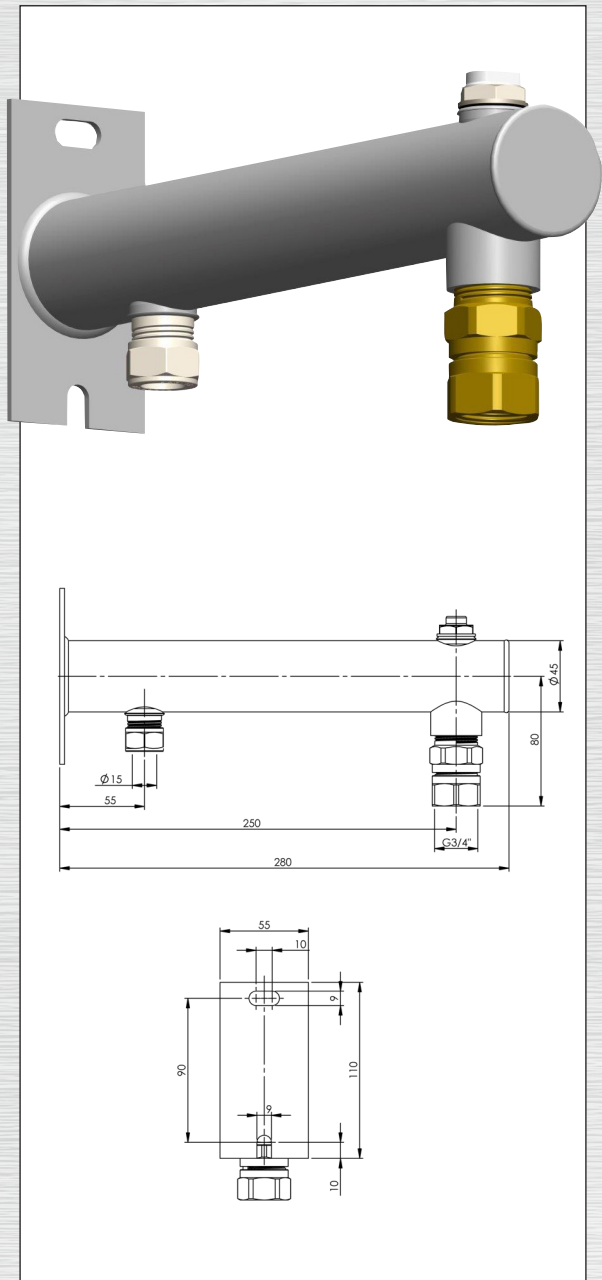

DUCOnsole met EVC 2x1/2" x 3/4"

15 mm knel + 1/2" ontluchter

DUCOnsoles voorzien van EVC-koppeling zijn geschikt voor de montage van expansievaten t/m 25 liter. Het expansievat wordt hangend gemonteerd op de 3/4" aansluiting van de console. De expansieleiding (15 mm) wordt op de 1/2" aansluiting (= 15 mm knel) gemonteerd. De console is voorzien van een 1/2" handontluchter en is uitgerust met een muurplaat die is voorzien van 2 sleufgaten. Het open sleufgat bevindt zich aan de onderzijde, zodat voormontage van een muurbout mogelijk is. Het dwarsleufgat bevindt zich aan de bovenzijde, zodat ook een loodrechte montage gerealiseerd kan worden.

EVC koppeling

Bij het controleren, respectievelijk vervangen van het expansievat zal de cv-installatie afgetapt c.q. drukloos gemaakt moeten worden. Door montage van een EVC tussen vat en installatie is het mogelijk het expansievat los te koppelen zonder de installatie drukloos te maken. Uiteraard voldoen de EVC expansievatkoppelingen aan alle relevante eisen.

Kleur: Grijs (RAL 7040)

DUCOnsole grijs met EVC

Artikelnummer

1476-6-43-01 Grijs RAL 7040

DUCO

PenTec

PenTec BV
Edisonweg 7
3442 AC Woerden

Tel. 0182 503 100
E-mail info@pentecbv.nl
Internet www.pentecbv.nl