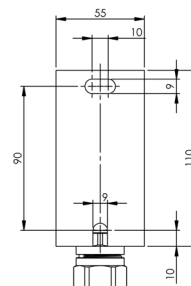

DUCOnsole met EVC

2x1/2" x 3/4" 15 mm knel + 1/2" ontluchter

DUCOnsoles voorzien van EVC-koppeling zijn geschikt voor de montage van expansievaten t/m 25 liter. Het expansievat wordt hangend gemonteerd op de 3/4" aansluiting van de console. De expansieleiding (15 mm) wordt op de 1/2" aansluiting (= 15 mm knel) gemonteerd.

De console is voorzien van een 1/2" handontluchter en is uitgerust met een muurplaat die is voorzien van 2 sleufgaten. Het open sleufgat bevindt zich aan de onderzijde, zodat voormontage van een muurbout mogelijk is. Het dwarsleufgat bevindt zich aan de bovenzijde, zodat ook een loodrechte montage gerealiseerd kan worden.

EVC koppeling

Bij het controleren, respectievelijk vervangen van het expansievat zal de cv-installatie afgetapt c.q. drukloos gemaakt moeten worden. Door montage van een EVC tussen vat en installatie is het mogelijk het expansievat los te koppelen zonder de installatie drukloos te maken. Uiteraard voldoen de EVC expansievatkoppelingen aan alle relevante eisen.

Kleur: Rood (RAL 3013)

DUCOnsole rood met EVC

Artikelnummer

1476-6-42-01

Rood RAL 3013