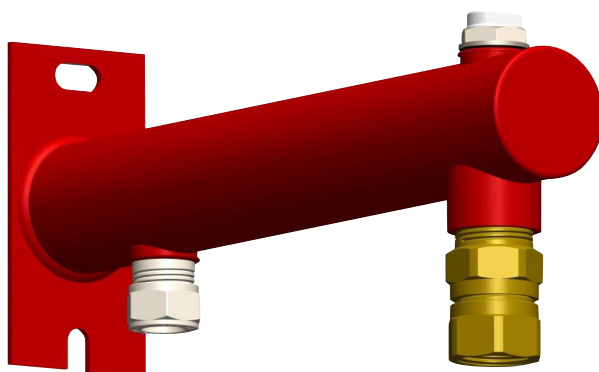

DUCOnsole met expansievatkoppeling EVC

DUCOnsole met EVC

2x1/2" x 3/4" 15 mm knel + 1/2" ontluchter

DUCOnsoles voorzien van EVC-koppeling zijn geschikt voor de montage van expansievaten t/m 25 liter. Het expansievat wordt hangend gemonteerd op de 3/4" aansluiting van de console. De expansieleiding (15 mm) wordt op de 1/2" aansluiting (= 15 mm knel) gemonteerd.

De console is voorzien van een 1/2" handontluchter en is uitgerust met een muurplaat die is voorzien van 2 sleufgaten. Het open sleufgat bevindt zich aan de onderzijde, zodat voormontage van een muurbout mogelijk is. Het dwarsleufgat bevindt zich aan de bovenzijde, zodat ook een loodrechte montage gerealiseerd kan worden.

EVC koppeling

Bij het controleren, respectievelijk vervangen van het expansievat zal de cv-installatie afgetapt c.q. drukloos gemaakt moeten worden. Door montage van een EVC tussen vat en installatie is het mogelijk het expansievat los te koppelen zonder de installatie drukloos te maken. Uiteraard voldoen de EVC expansievatkoppelingen aan alle relevante eisen.

Kleur: Rood (RAL 3013)

DUCOnsole rood met EVC

Artikelnummer

1476-6-42-01

Rood RAL 3013