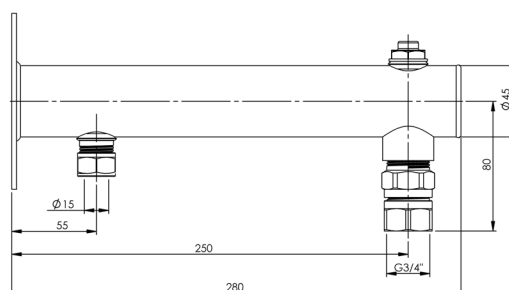

DUCOnsole met EVC

2x1/2" x 3/4" 15 mm knel + 1/2" ontluchter

DUCOnsoles voorzien van EVC-koppeling zijn geschikt voor de montage van expansievaten t/m 25 liter. Het expansievat wordt hangend gemonteerd op de 3/4" aansluiting van de console. De expansieleiding (15 mm) wordt op de 1/2" aansluiting (= 15 mm knel) gemonteerd.

De console is voorzien van een 1/2" handontluchter en is uitgerust met een muurplaat die is voorzien van 2 sleufgaten. Het open sleufgat bevindt zich aan de onderzijde, zodat voormontage van een muurbout mogelijk is. Het dwarsleufgat bevindt zich aan de bovenzijde, zodat ook een loodrechte montage gerealiseerd kan worden.

EVC koppeling

Bij het controleren, respectievelijk vervangen van het expansievat zal de cv-installatie afgetapt c.q. drukloos gemaakt moeten worden. Door montage van een EVC tussen vat en installatie is het mogelijk het expansievat los te koppelen zonder de installatie drukloos te maken. Uiteraard voldoen de EVC expansievatkoppelingen aan alle relevante eisen.

Kleur: Rood (RAL 3013)

DUCOnsole rood met EVC

Artikelnummer

1476-6-42-01

Rood RAL 3013