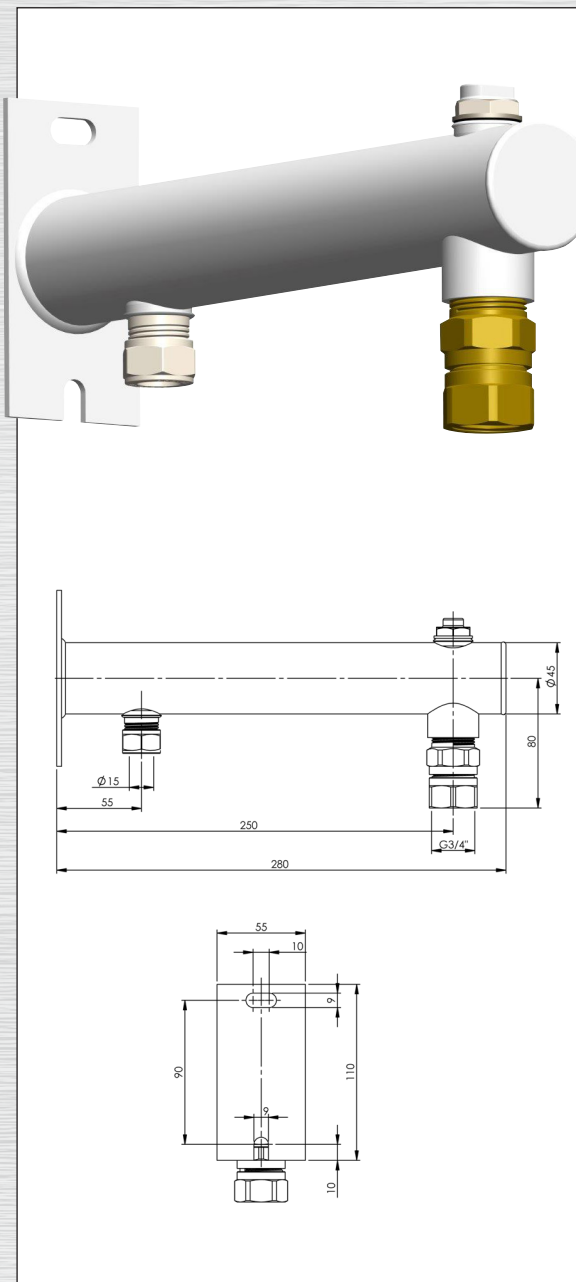

DUCOnsole met expansievatkoppeling EVC

TOE
B
T
e
C

DUCOnsole met EVC 2x1/2" x 3/4"

15 mm knel + 1/2" ontluchter

DUCOnsoles voorzien van EVC-koppeling zijn geschikt voor de montage van expansievaten t/m 25 liter. Het expansievat wordt hangend gemonteerd op de 3/4" aansluiting van de console. De expansieleiding (15 mm) wordt op de 1/2" aansluiting (= 15 mm knel) gemonteerd. De console is voorzien van een 1/2" handontluchter en is uitgerust met een muurplaat die is voorzien van 2 sleufgaten. Het open sleufgat bevindt zich aan de onderzijde, zodat voormontage van een muurbout mogelijk is. Het dwarsleufgat bevindt zich aan de bovenzijde, zodat ook een loodrechte montage gerealiseerd kan worden.

EVC koppeling

Bij het controleren, respectievelijk vervangen van het expansievat zal de cv-installatie afgetapt c.q. drukloos gemaakt moeten worden. Door montage van een EVC tussen vat en installatie is het mogelijk het expansievat los te koppelen zonder de installatie drukloos te maken. Uiteraard voldoen de EVC expansievatkoppelingen aan alle relevante eisen.

Kleur: Wit (RAL 9010)

DUCOnsole wit met EVC

Artikelnummer

1476-6-41-01 Wit RAL 9010

DUACO

PenTec

PenTec BV
Edisonweg 7
3442 AC Woerden

Tel. 0182 503 100
E-mail info@pentecbv.nl
Internet www.pentecbv.nl