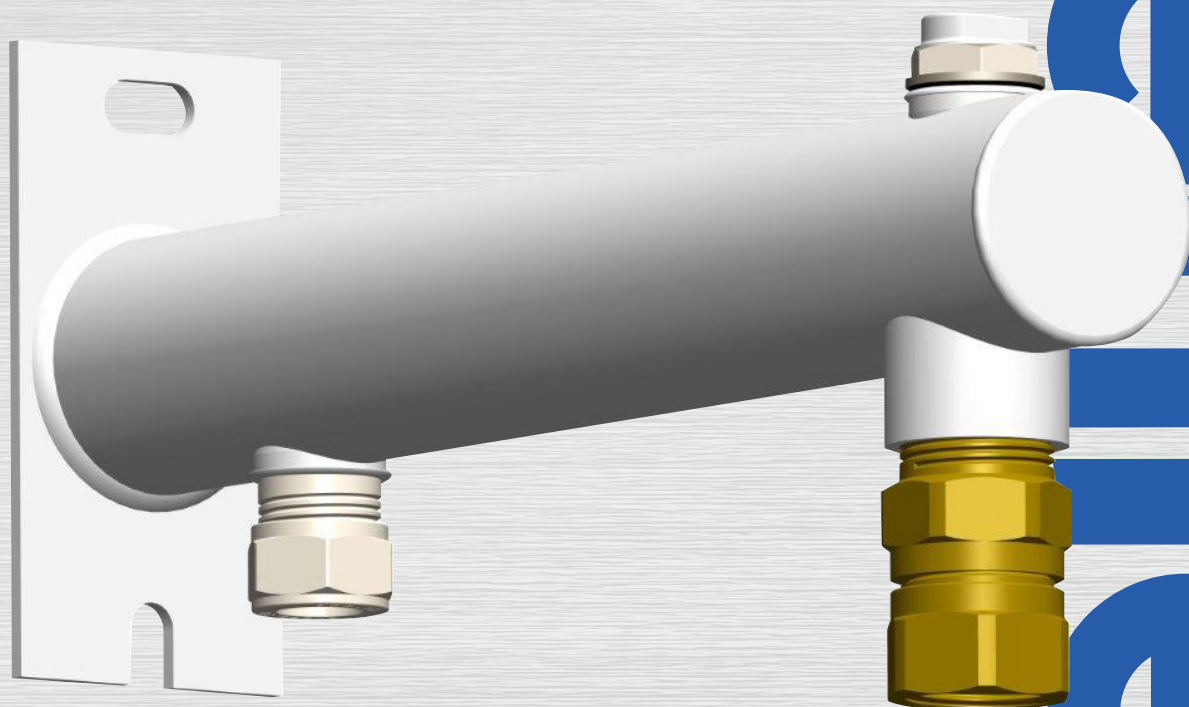

DUCOnsole met expansievatkoppeling EVC

TOE
B
T
e
C

DUCOnsole met EVC 2x1/2" x 3/4"

15 mm knel + 1/2" ontluchter

DUCOnsoles voorzien van EVC-koppeling zijn geschikt voor de montage van expansievaten t/m 25 liter. Het expansievat wordt hangend gemonteerd op de 3/4" aansluiting van de console. De expansieleiding (15 mm) wordt op de 1/2" aansluiting (= 15 mm knel) gemonteerd. De console is voorzien van een 1/2" handontluchter en is uitgerust met een muurplaat die is voorzien van 2 sleufgaten. Het open sleufgat bevindt zich aan de onderzijde, zodat voormontage van een muurbout mogelijk is. Het dwarsleufgat bevindt zich aan de bovenzijde, zodat ook een loodrechte montage gerealiseerd kan worden.

EVC koppeling

Bij het controleren, respectievelijk vervangen van het expansievat zal de cv-installatie afgetapt c.q. drukloos gemaakt moeten worden. Door montage van een EVC tussen vat en installatie is het mogelijk het expansievat los te koppelen zonder de installatie drukloos te maken. Uiteraard voldoen de EVC expansievatkoppelingen aan alle relevante eisen.

Kleur: Wit (RAL 9010)

DUCOnsole wit met EVC

Artikelnummer

1476-6-41-01 Wit RAL 9010

DUACO

PenTec

PenTec BV
Edisonweg 7
3442 AC Woerden

Tel. 0182 503 100
E-mail info@pentecbv.nl
Internet www.pentecbv.nl