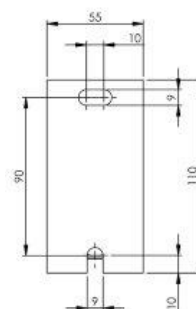

DUCOnsole

2x1/2" x 3/4" 15 mm knel + 1/2" ontluchter

DUCOnsoles zijn geschikt voor de montage van expansievaten t/m 25 liter. Het expansievat wordt hangend gemonteerd op de 3/4" aansluiting van de console. De expansieleiding (15 mm) wordt op de 1/2" aansluiting (= 15 mm knel) gemonteerd.

De console is voorzien van een 1/2" handontluchter en is uitgerust met een muurplaat die is voorzien van 2 sleufgaten. Het open sleufgat bevindt zich aan de onderzijde, zodat voormontage van een muurbout mogelijk is. Het dwarssleufgat bevindt zich aan de bovenzijde, zodat ook een loodrechte montage gerealiseerd kan worden.

Kleur: Grijs (RAL 7040)

DUCOnsole grijs

Artikelnummer

1476-6-24-02

Grijs RAL 7040