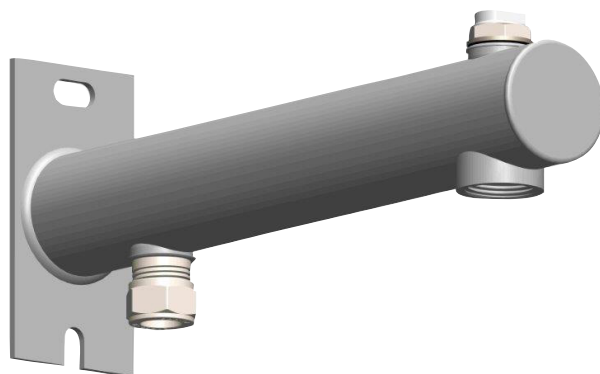

# DUCOnsole

15 mm knel + ½" ontluchter

## 2x1/2" x 3/4" 15 mm knel + 1/2" ontluchter

DUCOnsoles zijn geschikt voor de montage van expansievaten t/m 25 liter. Het expansievat wordt hangend gemonteerd op de 3/4" aansluiting van de console. De expansieleiding (15 mm) wordt op de 1/2" aansluiting (= 15 mm knel) gemonteerd.

De console is voorzien van een 1/2" handontluchter en is uitgerust met een muurplaat die is voorzien van 2 sleufgaten. Het open sleufgat bevindt zich aan de onderzijde, zodat voormontage van een muurbout mogelijk is. Het dwarssleufgat bevindt zich aan de bovenzijde, zodat ook een loodrechte montage gerealiseerd kan worden.

Kleur: Grijs (RAL 7040)