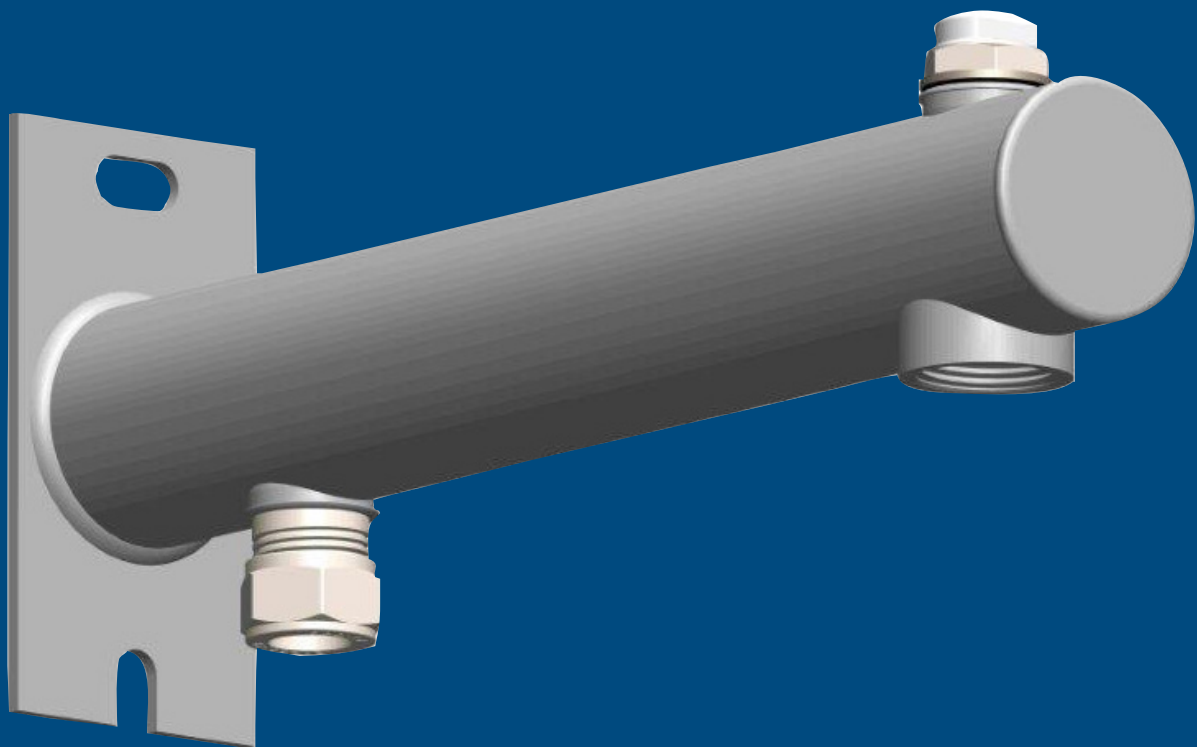

# DUCOnsole

15 mm knel + ½" ontluchter

## 2x1/2" x 3/4" 15 mm knel + 1/2" ontluchter

DUCOnsoles zijn geschikt voor de montage van expansievaten t/m 25 liter. Het expansievat wordt hangend gemonteerd op de 3/4" aansluiting van de console. De expansieleiding (15 mm) wordt op de 1/2" aansluiting (= 15 mm knel) gemonteerd.

De console is voorzien van een 1/2" handontluchter en is uitgerust met een muurplaat die is voorzien van 2 sleufgaten. Het open sleufgat bevindt zich aan de onderzijde, zodat voormontage van een muurbout mogelijk is. Het dwarssleufgat bevindt zich aan de bovenzijde, zodat ook een loodrechte montage gerealiseerd kan worden.

Kleur: Grijs (RAL 7040)