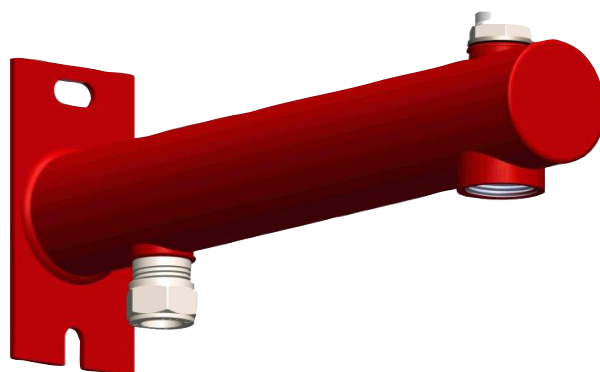

DUCOnsole

15 mm knel + ½" ontluchter

DUCOnsole

2x1/2" x 3/4" 15 mm knel + 1/2" ontluchter

DUCOnsoles zijn geschikt voor de montage van expansievaten t/m 25 liter. Het expansievat wordt hangend gemonteerd op de 3/4" aansluiting van de console. De expansieleiding (15 mm) wordt op de 1/2" aansluiting (= 15 mm knel) gemonteerd.

De console is voorzien van een 1/2" handontluchter en is uitgerust met een muurplaat die is voorzien van 2 sleufgaten. Het open sleufgat bevindt zich aan de onderzijde, zodat voormontage van een muurbout mogelijk is. Het dwarsleufgat bevindt zich aan de bovenzijde, zodat ook een loodrechte montage gerealiseerd kan worden.

Kleur: Rood (RAL 3013)

DUCOnsole rood

Artikelnummer

1476-6-22-02

Grijs RAL 3013