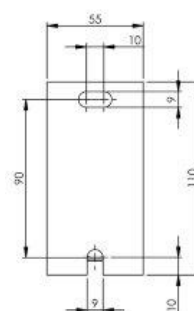

DUCOnsole

2x1/2" x 3/4" 15 mm knel + 1/2" ontluchter

DUCOnsoles zijn geschikt voor de montage van expansievaten t/m 25 liter. Het expansievat wordt hangend gemonteerd op de 3/4" aansluiting van de console. De expansieleiding (15 mm) wordt op de 1/2" aansluiting (= 15 mm knel) gemonteerd.

De console is voorzien van een 1/2" handontluchter en is uitgerust met een muurplaat die is voorzien van 2 sleufgaten. Het open sleufgat bevindt zich aan de onderzijde, zodat voormontage van een muurbout mogelijk is. Het dwarsleufgat bevindt zich aan de bovenzijde, zodat ook een loodrechte montage gerealiseerd kan worden.

Kleur: Rood (RAL 3013)

DUCOnsole rood

Artikelnummer

1476-6-22-02

Grijs RAL 3013