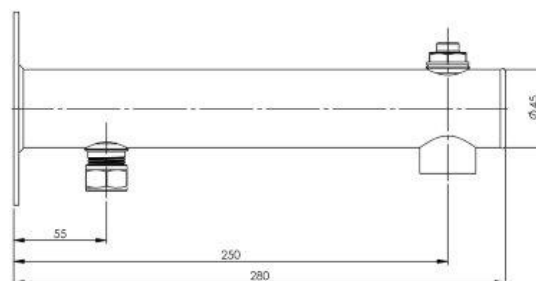

DUCOnsole

2x1/2" x 3/4" 15 mm knel + 1/2" ontluchter

DUCOnsoles zijn geschikt voor de montage van expansievaten t/m 25 liter. Het expansievat wordt hangend gemonteerd op de 3/4" aansluiting van de console. De expansieleiding (15 mm) wordt op de 1/2" aansluiting (= 15 mm knel) gemonteerd.

De console is voorzien van een 1/2" handontluchter en is uitgerust met een muurplaat die is voorzien van 2 sleufgaten. Het open sleufgat bevindt zich aan de onderzijde, zodat voormontage van een muurbout mogelijk is. Het dwarsleufgat bevindt zich aan de bovenzijde, zodat ook een loodrechte montage gerealiseerd kan worden.

Kleur: Rood (RAL 3013)

DUCOnsole rood

Artikelnummer

1476-6-22-02

Grijs RAL 3013