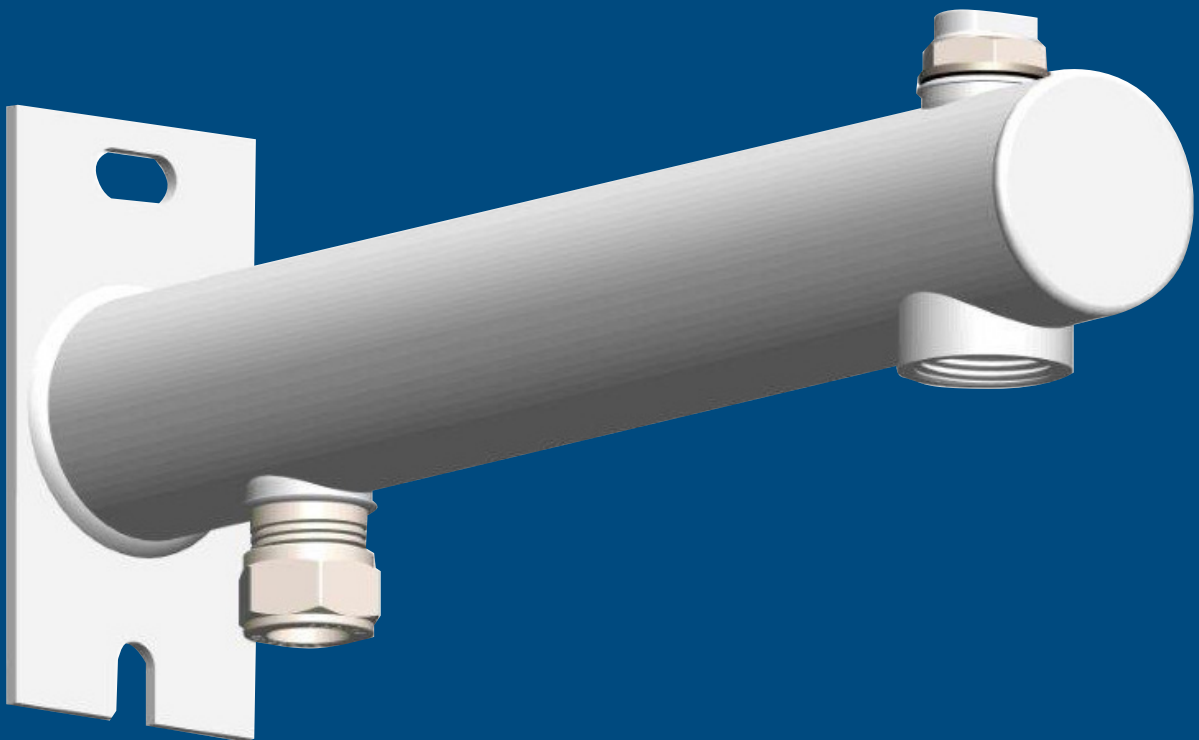

# DUCOnsole

15 mm knel + ½" ontluchter

## 2x1/2" x 3/4" 15 mm knel + 1/2" ontluchter

DUCOnsoles zijn geschikt voor de montage van expansievaten t/m 25 liter. Het expansievat wordt hangend gemonteerd op de 3/4" aansluiting van de console. De expansieleiding (15 mm) wordt op de 1/2" aansluiting (= 15 mm knel) gemonteerd.

De console is voorzien van een 1/2" handontluchter en is uitgerust met een muurplaat die is voorzien van 2 sleufgaten. Het open sleufgat bevindt zich aan de onderzijde, zodat voormontage van een muurbout mogelijk is. Het dwarsleufgat bevindt zich aan de bovenzijde, zodat ook een loodrechte montage gerealiseerd kan worden.

Kleur: Wit (RAL 7010)