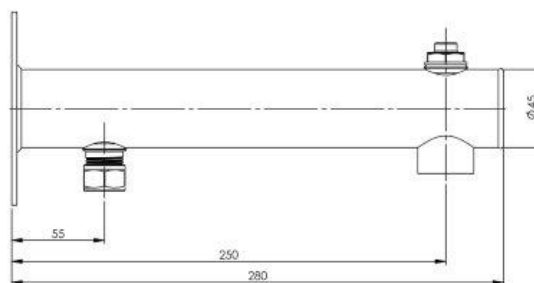

DUCOnsole

2x1/2" x 3/4" 15 mm knel + 1/2" ontluchter

DUCOnsoles zijn geschikt voor de montage van expansievaten t/m 25 liter. Het expansievat wordt hangend gemonteerd op de 3/4" aansluiting van de console. De expansieleiding (15 mm) wordt op de 1/2" aansluiting (= 15 mm knel) gemonteerd.

De console is voorzien van een 1/2" handontluchter en is uitgerust met een muurplaat die is voorzien van 2 sleufgaten. Het open sleufgat bevindt zich aan de onderzijde, zodat voormontage van een muurbout mogelijk is. Het dwarsleufgat bevindt zich aan de bovenzijde, zodat ook een loodrechte montage gerealiseerd kan worden.

Kleur: Wit (RAL 7010)

DUCOnsole wit

Artikelnummer

1476-6-23-02

Grijs RAL 7010