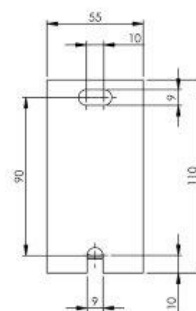

DUCOnsole

2x1/2" x 3/4" 15 mm knel + 1/2" ontluchter

DUCOnsoles zijn geschikt voor de montage van expansievaten t/m 25 liter. Het expansievat wordt hangend gemonteerd op de 3/4" aansluiting van de console. De expansieleiding (15 mm) wordt op de 1/2" aansluiting (= 15 mm knel) gemonteerd.

De console is voorzien van een 1/2" handontluchter en is uitgerust met een muurplaat die is voorzien van 2 sleufgaten. Het open sleufgat bevindt zich aan de onderzijde, zodat voormontage van een muurbout mogelijk is. Het dwarsleufgat bevindt zich aan de bovenzijde, zodat ook een loodrechte montage gerealiseerd kan worden.

Kleur: Wit (RAL 7010)

DUCOnsole wit

Artikelnummer

1476-6-23-02

Grijs RAL 7010