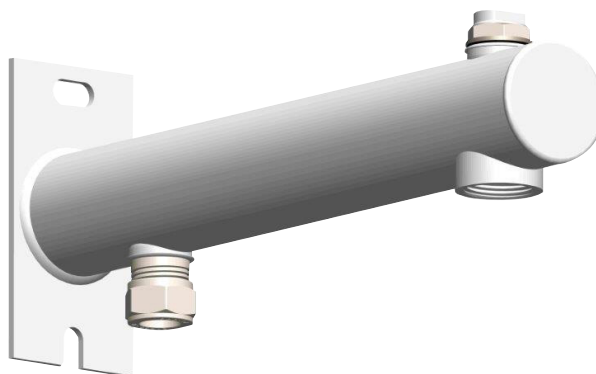

# DUCOnsole

15 mm knel + ½" ontluchter

## 2x1/2" x 3/4" 15 mm knel + 1/2" ontluchter

DUCOnsoles zijn geschikt voor de montage van expansievaten t/m 25 liter. Het expansievat wordt hangend gemonteerd op de 3/4" aansluiting van de console. De expansieleiding (15 mm) wordt op de 1/2" aansluiting (= 15 mm knel) gemonteerd.

De console is voorzien van een 1/2" handontluchter en is uitgerust met een muurplaat die is voorzien van 2 sleufgaten. Het open sleufgat bevindt zich aan de onderzijde, zodat voormontage van een muurbout mogelijk is. Het dwarsleufgat bevindt zich aan de bovenzijde, zodat ook een loodrechte montage gerealiseerd kan worden.

Kleur: Wit (RAL 7010)