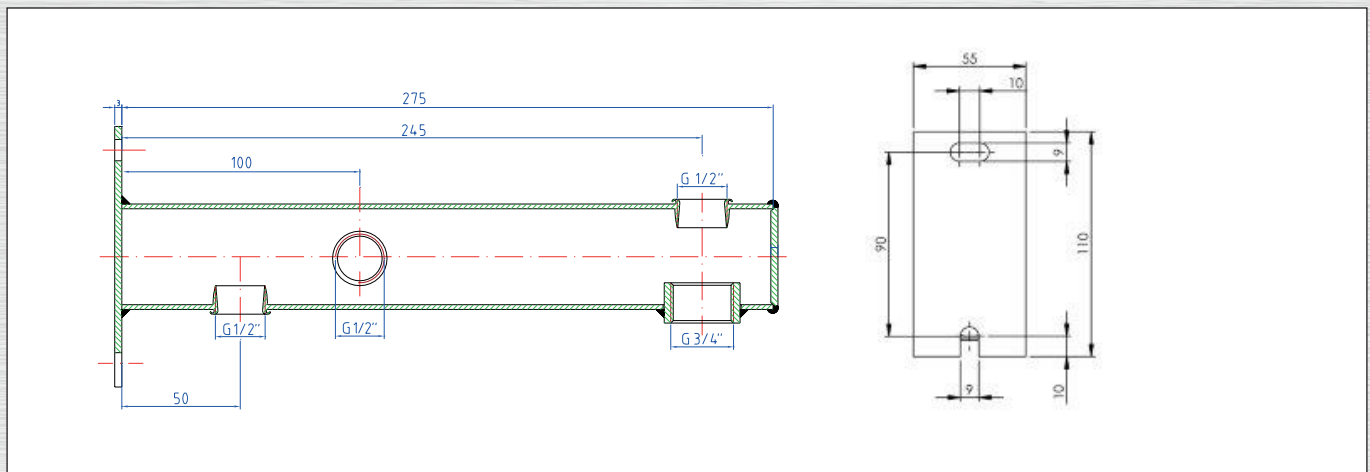

DUCOnsole 3x1/2" x 3/4"

DUCOnsoles zijn geschikt voor de montage van expansievaten t/m 25 liter. De consoles zijn voorzien van een 1/2" zij-aansluiting t.b.v. het monteren van bijvoorbeeld een Wivak vulgroep (messing artikelnummer 1500-0-03-01 en messing vernikkeld artikelnummer 1500-1-03-01) of een 3 bar veiligheidsventiel met manometer (art.nr. 1025-0-16-11).

Het expansievat wordt hangend gemonteerd op de 3/4" aansluiting van de console. De expansieleiding wordt op de 1/2" aansluiting gemonteerd.

De console is uitgerust met een muurplaat die is voorzien van 2 sleufgaten. Het open sleufgat bevindt zich aan de onderzijde, zodat voormontage van een muurbout mogelijk is. Het dwarsleufgat bevindt zich aan de bovenzijde, zodat ook een loodrechte montage gerealiseerd kan worden.

Kleur: Rood (RAL 3013)

DUCOnsole rood

Artikelnummer

1476-6-52-01 Rood RAL 3013

Pentec

PenTec BV
Edisonweg 7
3442 AC Woerden

Tel. 0182 503 100
E-mail info@pentecbv.nl
Internet www.pentecbv.nl