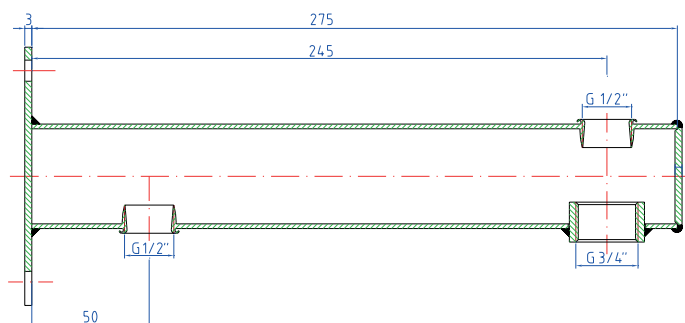

DUCOnsole 2x1½" x ¾"

DUCOnsoles zijn geschikt voor de montage van expansievaten t/m 25 liter. Het expansievat wordt hangend gemonteerd op de ¾" aansluiting van de console. De expansieleiding wordt op de ½" aansluiting gemonteerd.

De console is uitgerust met een muurplaat die is voorzien van 2 sleufgaten. Het open sleufgat bevindt zich aan de onderzijde, zodat voormontage van een muurbout mogelijk is. Het dwarsleufgat bevindt zich aan de bovenzijde, zodat ook een loodrechte montage gerealiseerd kan worden.

Kleur: Wit (RAL 9010)

DUCOnsole wit

Artikelnummer

1476-6-03-02 Wit RAL 9010