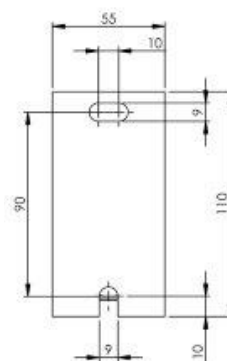

DUCOnsole 2x1½" x ¾"

DUCOnsoles zijn geschikt voor de montage van expansievaten t/m 25 liter. Het expansievat wordt hangend gemonteerd op de ¾" aansluiting van de console. De expansieleiding wordt op de ½" aansluiting gemonteerd.

De console is uitgerust met een muurplaat die is voorzien van 2 sleufgaten. Het open sleufgat bevindt zich aan de onderzijde, zodat voormontage van een muurbout mogelijk is. Het dwarsleufgat bevindt zich aan de bovenzijde, zodat ook een loodrechte montage gerealiseerd kan worden.

Kleur: Wit (RAL 9010)

DUCOnsole wit

Artikelnummer

1476-6-03-02 Wit RAL 9010