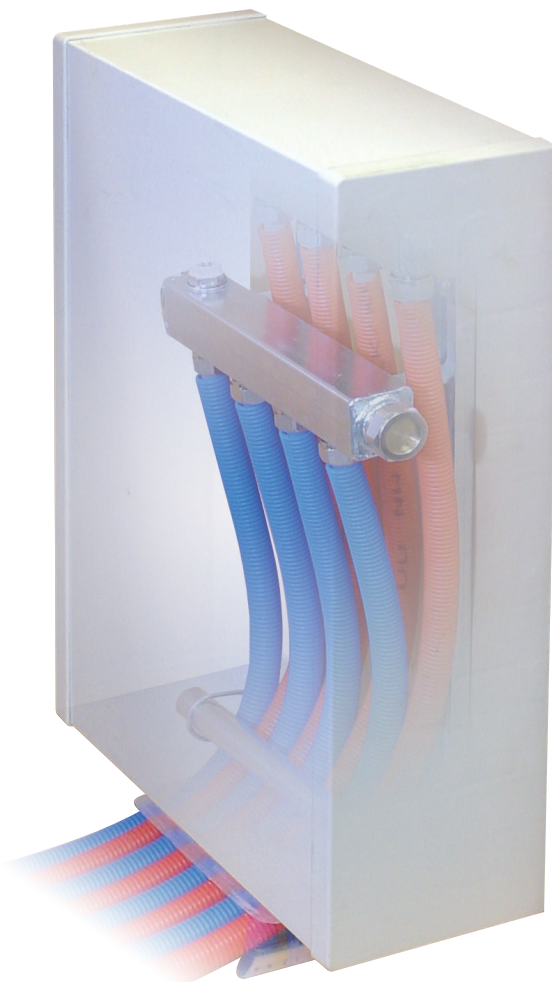

De verdeleromkasting

Het plaatstaal is voorzien van een afneembare folie ter bescherming van de omkasting tijdens de plaatsing. Aan beide zijden is de kast voorzien van ABS kunststof zijpanelen. Deze panelen zijn voorzien van verborgen uitbrekopeningen voor eventueel uitgaand leidingwerk. Het op maat knippen of zagen is derhalve niet meer nodig.

Volumereductie

De verdeleromkastingen worden per stuk verpakt; de kans op beschadiging is daardoor minimaal. De verpakkingwijze maakt het mogelijk om de omkastingen 'genest' op een pallet te verpakken. Het totale volume wordt daarmee met circa 70% gereduceerd. Op een europallet (110 cm hoog) worden gemiddeld circa 75 omkastingen verpakt. Efficiëncy tijdens transport en opslag in het magazijn resulteert in kostenbesparingen bij groothandel en installateur!

De omkastingen worden per stuk verpakt. Het pakket bevat:

- 1x stalen mantel
- 2x kunststof zijpanelen
- 2x kunststof afdekkapjes
- 1x muurstrip

Montage

De zijpanelen kunnen ter plekke in de stalen mantel worden geklikt (geen gereedschap nodig!).

Montage met muurstrip

- bevestig de muurstrip op de juiste hoogte aan de muur
- door het eigen gewicht van de omkasting zakt deze vanzelf in de bevestiging

Verdeleromkastingen

Artikelnummer	Hoogte	Breedte	Diepte
1840-0-03-01	500	350	140
1840-0-05-01	500	550	140
1840-0-08-01	500	800	140
1840-0-13-01	500	350	220
1840-0-15-01	500	550	220
1840-0-18-01	500	800	220