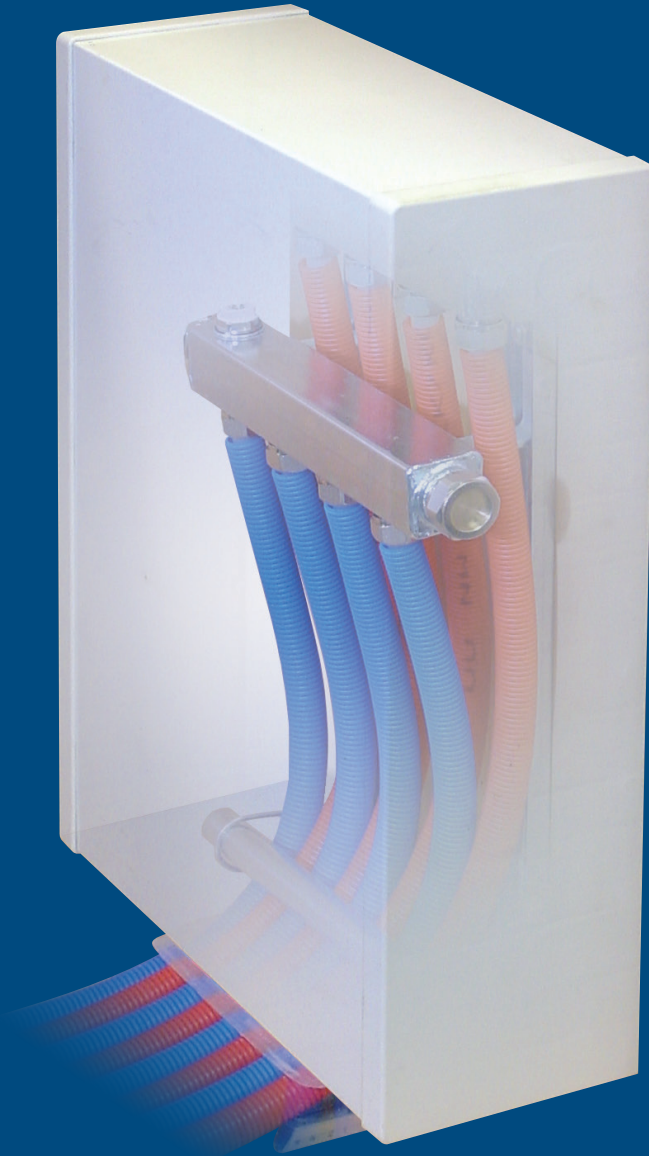

# Verdeleromkasting

Eenvoudig te monteren omkastingen (verzinkt plaatstaal wit gelakt RAL 9010 incl. beschermfolie en kunststof zijpanelen) voor cv-verdelers en vloerverwarmingunits (aanvoer/retour leidingen uit de vloer). Montage van de omkastingen geschiedt met behulp van een stalen muurstrip. De omkastingen zijn in 6 verschillende uitvoeringen leverbaar.

## Toepassing

In situaties waar de mogelijkheden niet voorhanden zijn om leidingverdelers en vloerverwarmings-units uit het zicht te monteren, kan met behulp van de PenTec verdeleromkasting zowel de leidingverdeler als de vloerverwarmingsunit esthetisch verantwoord worden geplaatst. Door de eenvoudige (maar solide!) constructie van de omkasting, blijft de verdeler gemakkelijk bereikbaar.

## De verdeleromkasting

Het plaatstaal is voorzien van een afneembare folie ter bescherming van de omkasting tijdens de plaatsing. Aan beide zijden is de kast voorzien van ABS kunststof zijpanelen. Deze panelen zijn voorzien van verborgen uitbrekopeningen voor eventueel uitgaand leidingwerk. Het op maat knippen of zagen is derhalve niet meer nodig.

## Volumereductie

De verdeleromkastingen worden per stuk verpakt; de kans op beschadiging is daardoor minimaal. De verpakkingwijze maakt het mogelijk om de omkastingen 'genest' op een pallet te verpakken. Het totale volume wordt daarmee met circa 70% gereduceerd. Op een europallet (110 cm hoog) worden gemiddeld circa 75 omkastingen verpakt. Efficiëncy tijdens transport en opslag in het magazijn resulteert in kostenbesparingen bij groothandel en installateur!