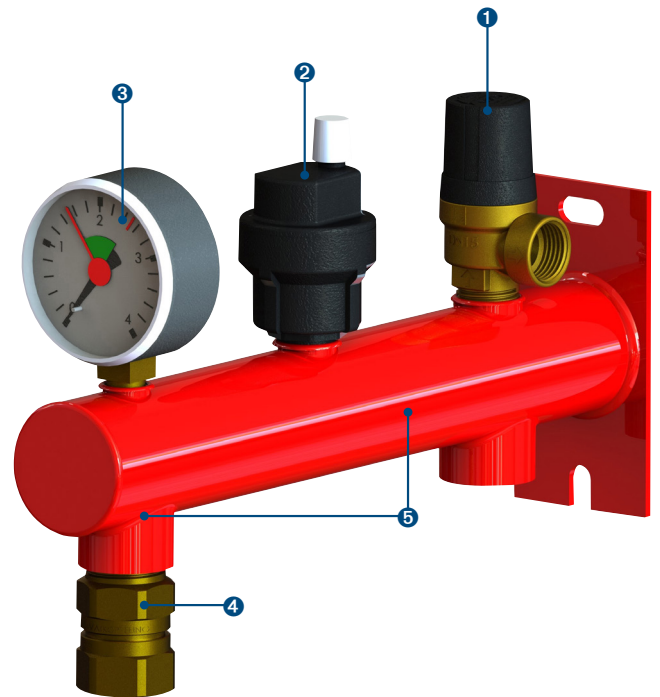

DUCOnsole Deluxe

DUCOnsole Deluxe

DUCOnsoles Deluxe voorzien van:

- 1 1/2" veiligheidsventiel 3 bar
- 2 3/8" vlotterontluchter
- 3 1/4" manometer 0- 4 bar
- 4 3/4" EVC-koppeling
- 5 2x 3/4" aansluiting

en zijn geschikt voor de montage van expansievaten tot en met 25 liter.

Het expansievat wordt hangend gemonteerd op de 3/4" aansluiting van de console. De console is voorzien van een muurplaat die is voorzien van 2 sleufgaten. Het open sleufgat bevindt zich aan de onderzijde, zodat voormontage van een muurbout mogelijk is. Het dwarssleufgat bevindt zich aan de bovenzijde, zodat ook een loodrechte montage gerealiseerd kan worden.

EVC koppeling

Bij het controleren, respectievelijk vervangen van het expansievat zal de cv-installatie afgetapt c.q. drukloos gemaakt moeten worden. Door montage van een EVC tussen vat en installatie is het mogelijk het expansievat los te koppelen zonder de installatie drukloos te maken. Uiteraard voldoen de EVC expansievatkoppelingen aan alle relevante eisen.

* Deze console is ook zonder de gemonteerde onderdelen leverbaar onder het artikelnummer 1476-6-71-01.

Kleur: Rood (RAL 3013)

DUCOnsole Deluxe

Artikelnummer

1476-6-72-01

1476-6-71-01 excl. appendages*