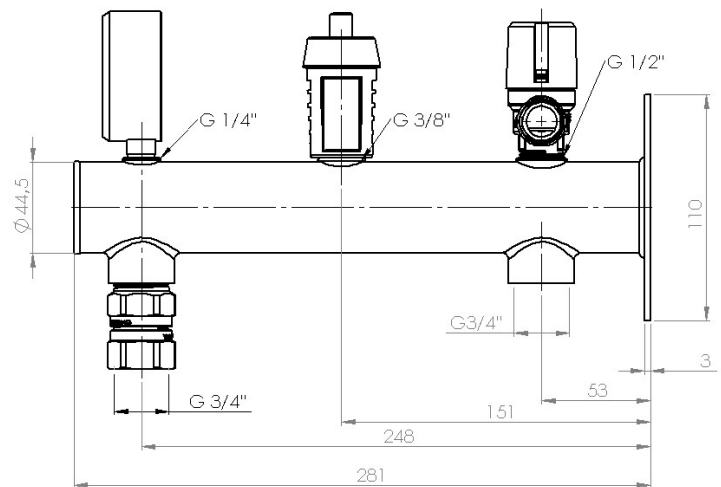

DUCOnsole Deluxe

DUCOnsoles Deluxe voorzien van:

1. 1 1/2" veiligheidsventiel 3 bar
2. 2 3/8" vlotterontluchter
3. 3 1/4" manometer 0- 4 bar
4. 4 3/4" EVC-koppeling
5. 5 2x 3/4" aansluiting

en zijn geschikt voor de montage van expansievaten tot en met 25 liter.

Het expansievat wordt hangend gemonteerd op de 3/4" aansluiting van de console. De console is voorzien van een muurplaat die is voorzien van 2 sleufgaten. Het open sleufgat bevindt zich aan de onderzijde, zodat voormontage van een muurbout mogelijk is. Het dwarssleufgat bevindt zich aan de bovenzijde, zodat ook een loodrechte montage gerealiseerd kan worden.

EVC koppeling

Bij het controleren, respectievelijk vervangen van het expansievat zal de cv-installatie afgetapt c.q. drukloos gemaakt moeten worden. Door montage van een EVC tussen vat en installatie is het mogelijk het expansievat los te koppelen zonder de installatie drukloos te maken. Uiteraard voldoen de EVC expansievatkoppelingen aan alle relevante eisen.

* Deze console is ook zonder de gemonteerde onderdelen leverbaar onder het artikelnummer 1476-6-71-01.

Kleur: Rood (RAL 3013)

DUCOnsole Deluxe

Artikelnummer

1476-6-72-01

1476-6-71-01 excl. appendages*